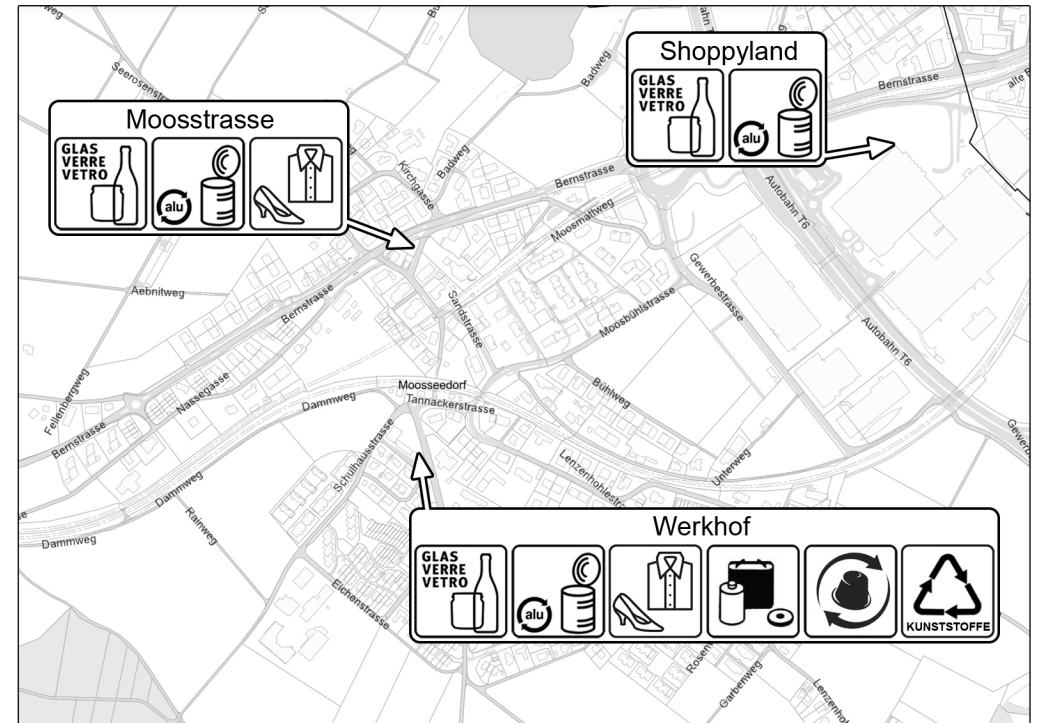

Öffentliche Container

Öffentliche Container befinden sich an der Moosstrasse, beim Shopyland und beim Werkhof, Schulhausstrasse 1.