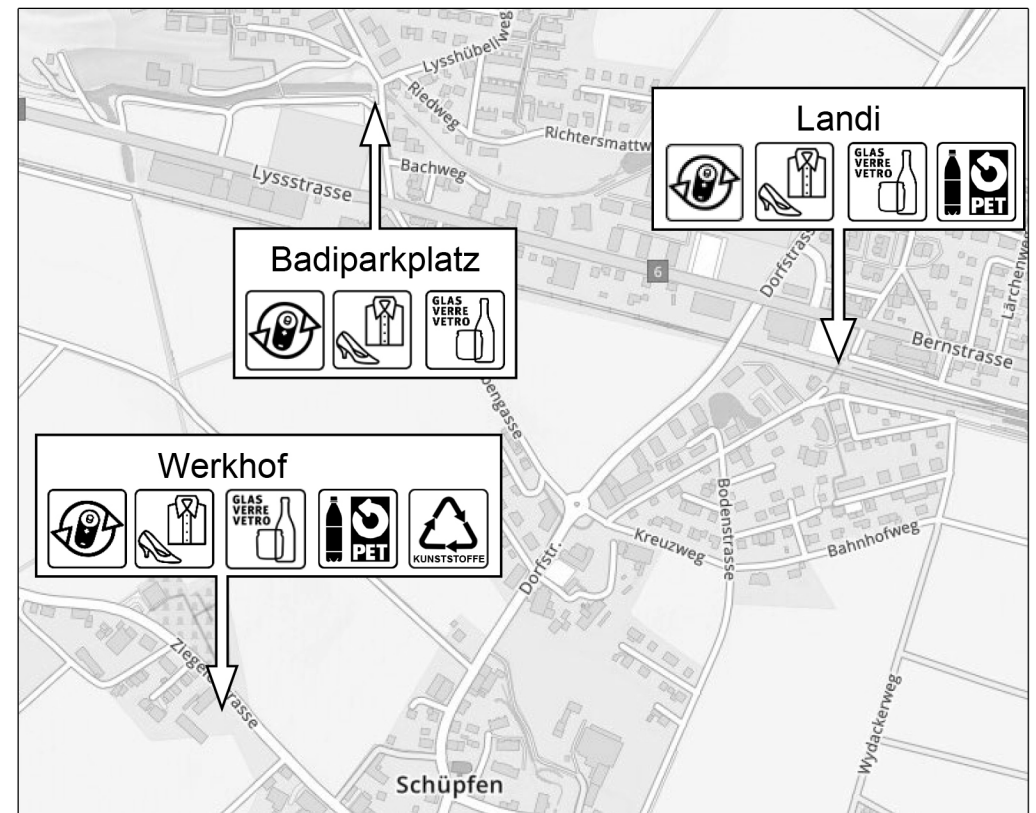

Öffentliche Container